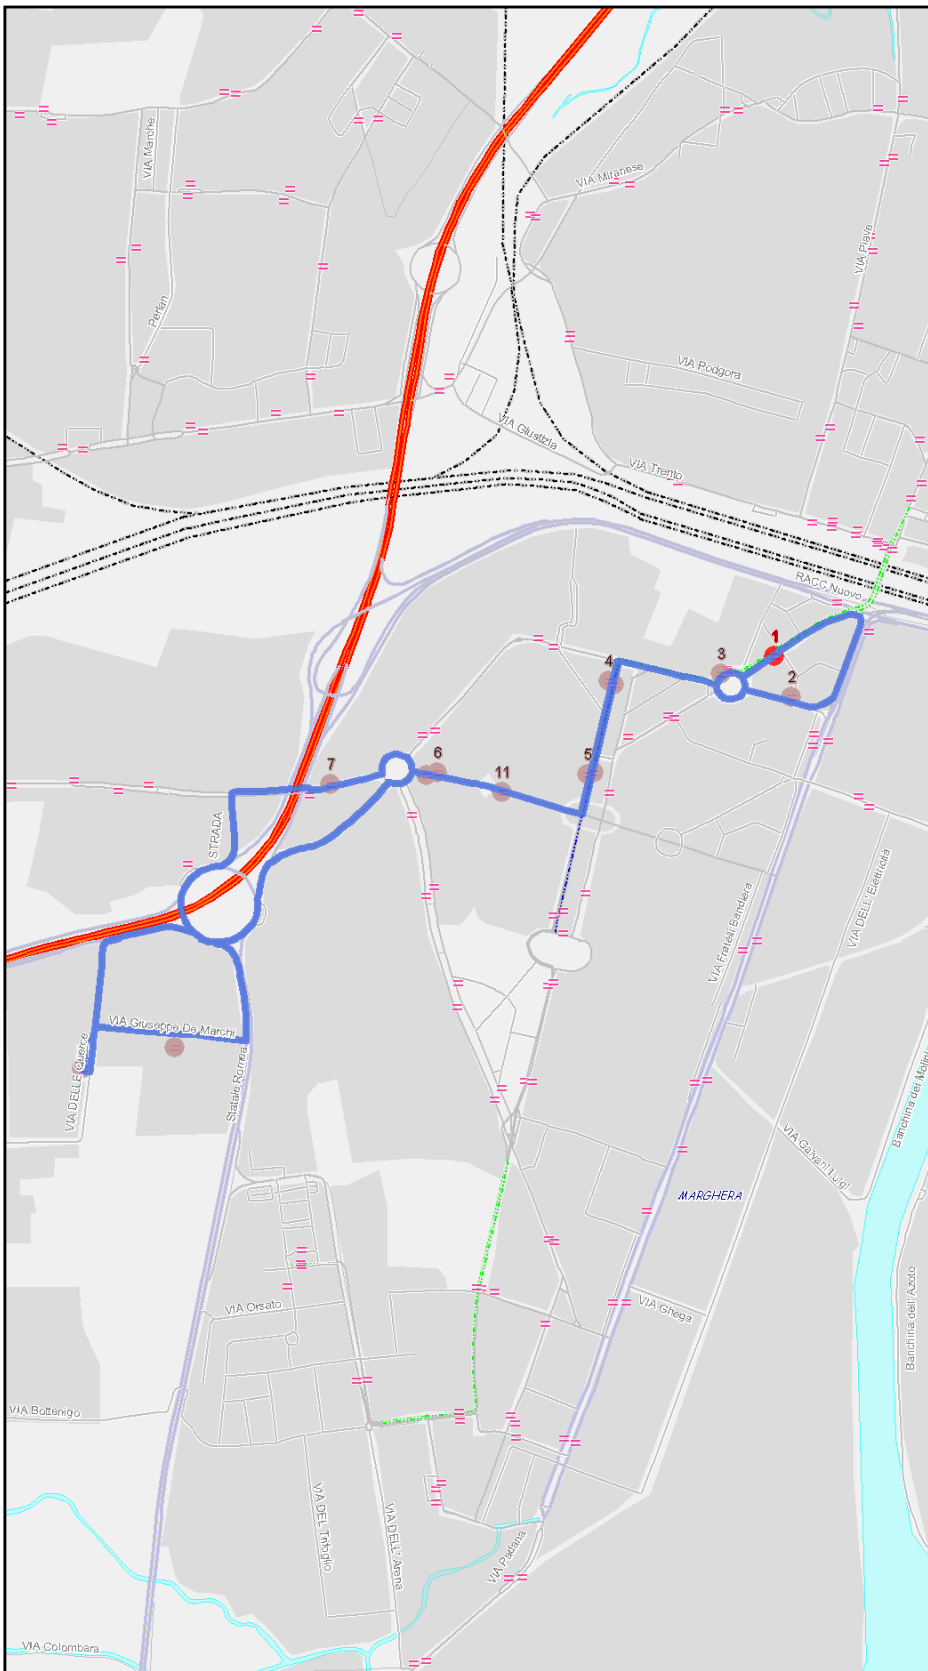

Urbano Mestre

Percorso: RIZZARDI - Durando - p.zzale Giovannacci - Lavelli - p.zza S.Antonio - Paleocapa - Trieste - Centro Servizi Finanza - Cimitero Marghera - Paleocapa - Canal - p.zza S.Antonio - Lavelli - RIZZARDI

Settore
Linea

UM
81F

Elenco Fermate

- 1 - S (334) Rizzardi - Hotel Lugano
- 2 - (333) Durando - Civico 12
- 3 - (611) P.zzale Giovannacci - Giovannacci
- 4 - (6028) Lavelli - Lavelli
- 5 - (6037) P.S.Antonio - S.Antonio
- 6 - (349) Paleocapa - P.le Parmesan
- 7 - (329) Trieste - Incr. via Eraclia "tangenziale"
- 8 - (3465) via De Marchi - Agenzia Delle Entrate
- 9 - (1256) Delle Querce - Cimitero Marghera - Capolinea
- 10 - (1349) Paleocapa - P.le Parmesan
- 11 - (1348) Canal - P.zza Foscarì "scuole"
- 12 - (6052) P.S.Antonio - S.Antonio
- 13 - (6053) Lavelli - Lavelli
- 14 - D (334) Rizzardi - Hotel Lugano

S=Salita, D=Discesa, N=Non ferma

Scala

1:10833

Nota: